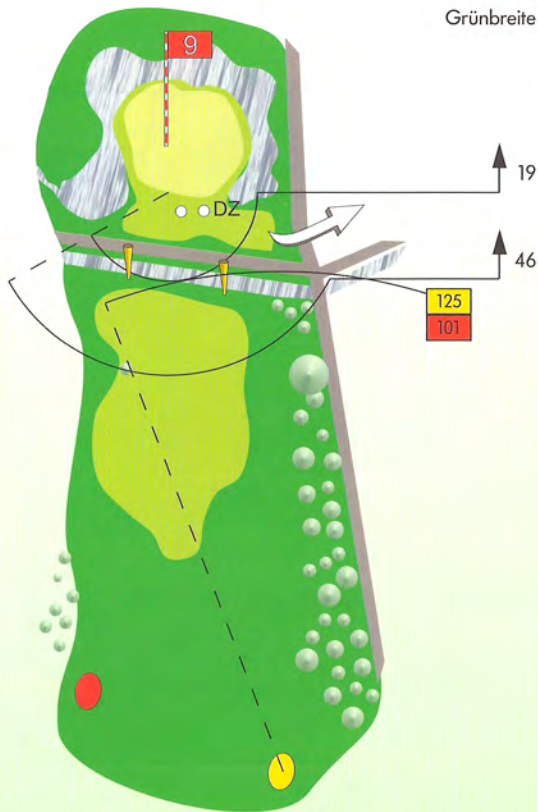

Übersicht der Golfanlage

Herren	Damen
437 Meter	380 Meter

Par 5 · Handicap 9

Grüntiefe 41,5 m · Grünbreite 14,5 m

Herren	Damen
116 Meter	95 Meter

Par 3 · Handicap 17

Grüntiefe 19,5 m · Grünbreite 22 m

3

Herren	Damen
358 Meter	318 Meter

Par 4 · Handicap 11

Grüntiefe 28 m
Grünbreite 17 m

Herren	Damen
508 Meter	463 Meter

Par 5 · Handicap 3

Herren	Damen
337 Meter	298 Meter

Par 4 · Handicap 5

Herren	Damen
289 Meter	252 Meter

Par 4 · Handicap 15

Grüntiefe 28 m
Grünbreite 15 m

Herren	Damen
317 Meter	280 Meter

Par 4 · Handicap 7

Grüntiefe 16 m
Grünbreite 27 m

Herren	Damen
422 Meter	369 Meter

Par 4 · Handicap 1

Herren	Damen
156 Meter	132 Meter

Par 3 · Handicap 13

Grüntiefe 27 m
Grünbreite 25 m

Herren	Damen
383 Meter	333 Meter

Par 4 · Handicap 4

Grüntiefe 35 m
Grünbreite 22 m

Detailansicht Grün

Herren	Damen
199 Meter	177 Meter

Par 3 · Handicap 12