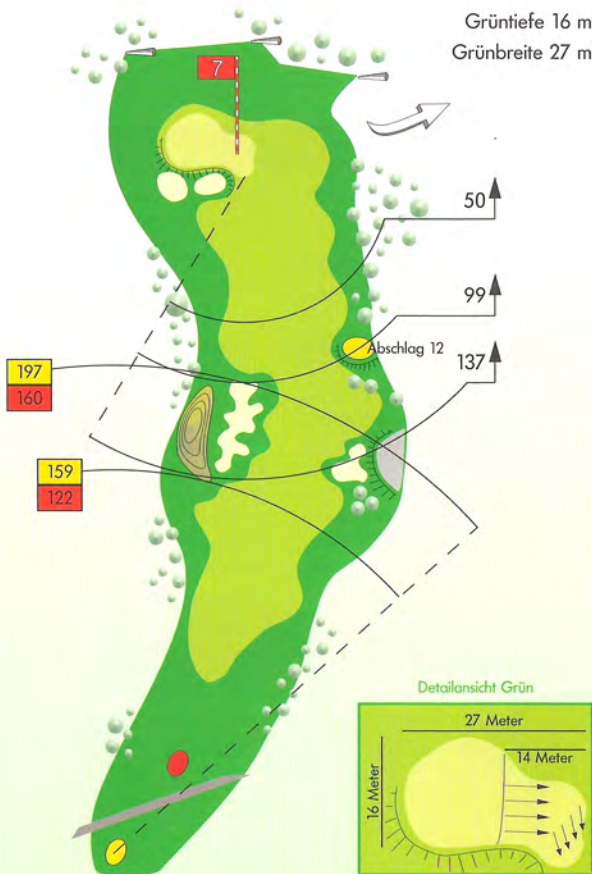

Herren	Damen
358 Meter	318 Meter

Par 4 · Handicap 11

Grüntiefe 28 m
Grünbreite 17 m

Herren	Damen
508 Meter	463 Meter

Par 5 · Handicap 3

Herren	Damen
337 Meter	298 Meter

Par 4 · Handicap 5

Herren	Damen
289 Meter	252 Meter

Par 4 · Handicap 15

Grüntiefe 28 m
Grünbreite 15 m

Herren	Damen
317 Meter	280 Meter

Par 4 · Handicap 7

Grüntiefe 16 m
Grünbreite 27 m

Herren	Damen
422 Meter	369 Meter

Par 4 · Handicap 1

Herren	Damen
156 Meter	132 Meter

Par 3 · Handicap 13

Grüntiefe 27 m
Grünbreite 25 m

Herren	Damen
383 Meter	333 Meter

Par 4 · Handicap 4

Grüntiefe 35 m
Grünbreite 22 m

Detailansicht Grün

Herren	Damen
199 Meter	177 Meter

Par 3 · Handicap 12

Grüntiefe 21 m
Grünbreite 23 m

Detailansicht Grün

Herren	Damen
470 Meter	415 Meter

Par 5 · Handicap 8

Grüntiefe 27 m
Grünbreite 19 m

Detailansicht Grün

13

Herren	Damen
511 Meter	456 Meter