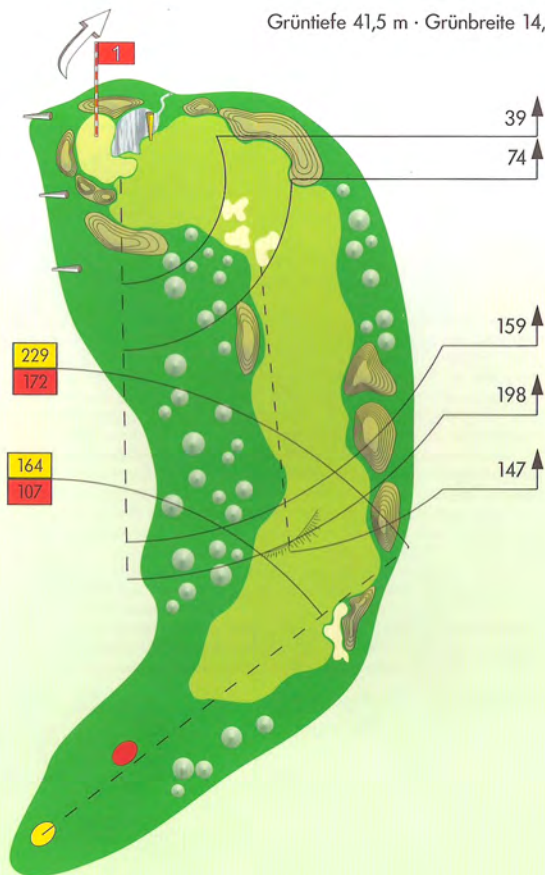

Übersicht der Golfanlage

Herren	Damen
437 Meter	380 Meter

Par 5 · Handicap 9

Grüntiefe 41,5 m · Grünbreite 14,5 m

Herren	Damen
116 Meter	95 Meter

Par 3 · Handicap 17

Grüntiefe 19,5 m · Grünbreite 22 m

3

Herren	Damen
358 Meter	318 Meter

Par 4 · Handicap 11

Grüntiefe 28 m
Grünbreite 17 m

Herren	Damen
508 Meter	463 Meter

Par 5 · Handicap 3

Herren	Damen
337 Meter	298 Meter

Par 4 · Handicap 5

Herren	Damen
289 Meter	252 Meter

Par 4 · Handicap 15

Grüntiefe 28 m
Grünbreite 15 m

Herren	Damen
317 Meter	280 Meter

Par 4 · Handicap 7

Grüntiefe 16 m
Grünbreite 27 m

Herren	Damen
422 Meter	369 Meter

Par 4 · Handicap 1

Herren	Damen
156 Meter	132 Meter

Grüntiefe 24 m

Grünbreite 20 m

Herren	Damen
152 Meter	134 Meter

Par 3 · Handicap 16

Grüntiefe 35 m
Grünbreite 22 m

Herren	Damen
491 Meter	435 Meter

Par 5 · Handicap 6

Herren	Damen
333 Meter	293 Meter