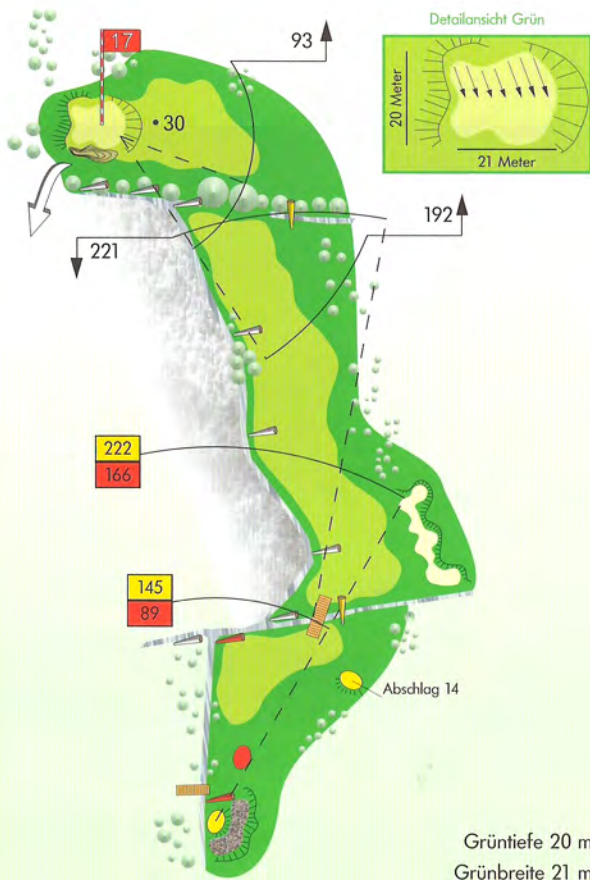

Übersicht der Golfanlage

Herren	Damen
437 Meter	380 Meter

Par 5 · Handicap 9

Grüntiefe 41,5 m · Grünbreite 14,5 m

Herren	Damen
116 Meter	95 Meter

Par 3 · Handicap 17

Grüntiefe 19,5 m · Grünbreite 22 m

3

Par 5 · Handicap 2

Grüntiefe 34 m
Grünbreite 15 m

14

Herren	Damen
154 Meter	141 Meter

Par 3 · Handicap 14

Grüntiefe 23 m
Grünbreite 18 m

Herren	Damen
311 Meter	277 Meter

Par 4 · Handicap 18

Grüntiefe 24 m

Grünbreite 20 m

Herren	Damen
152 Meter	134 Meter

Par 3 · Handicap 16

Grüntiefe 35 m
Grünbreite 22 m

Herren	Damen
491 Meter	435 Meter

Par 5 · Handicap 6

Herren	Damen
333 Meter	293 Meter

Par 4 · Handicap 10