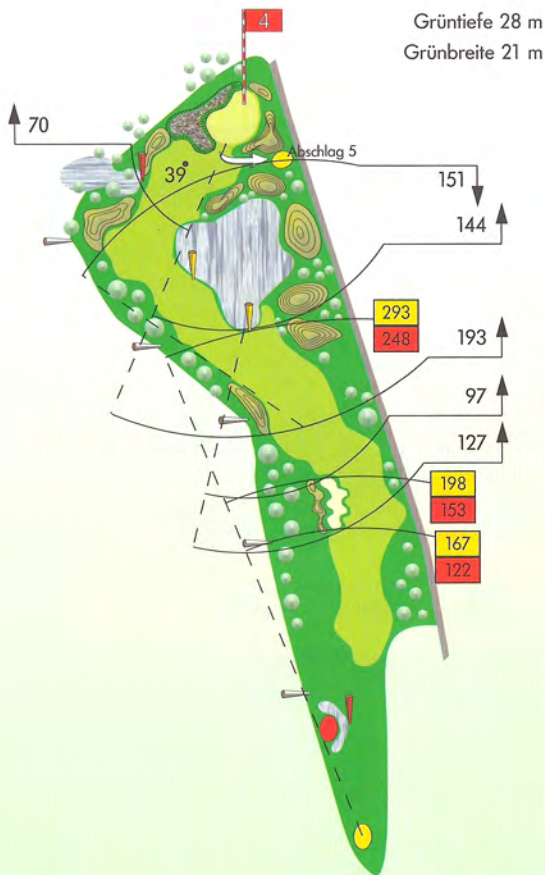

Übersicht der Golfanlage

Herren	Damen
437 Meter	380 Meter

Par 5 · Handicap 9

Grüntiefe 41,5 m · Grünbreite 14,5 m

Herren	Damen
116 Meter	95 Meter

Par 3 · Handicap 17

Grüntiefe 19,5 m · Grünbreite 22 m

3

Herren	Damen
358 Meter	318 Meter

Par 4 · Handicap 11

Grüntiefe 28 m
Grünbreite 17 m

Herren	Damen
508 Meter	463 Meter

Par 5 · Handicap 3

Herren	Damen
337 Meter	298 Meter

Par 4 · Handicap 5

Herren	Damen
289 Meter	252 Meter

Par 4 · Handicap 15

Grüntiefe 28 m
Grünbreite 15 m

Herren	Damen
317 Meter	280 Meter

Par 4 · Handicap 7

Grüntiefe 16 m
Grünbreite 27 m

Herren	Damen
422 Meter	369 Meter

Par 4 · Handicap 1

Herren	Damen
156 Meter	132 Meter

Par 3 · Handicap 13

Grüntiefe 27 m
Grünbreite 25 m

Herren	Damen
383 Meter	333 Meter

Par 4 · Handicap 4

Grüntiefe 35 m
Grünbreite 22 m

Detailansicht Grün

Herren	Damen
199 Meter	177 Meter

Par 3 · Handicap 12