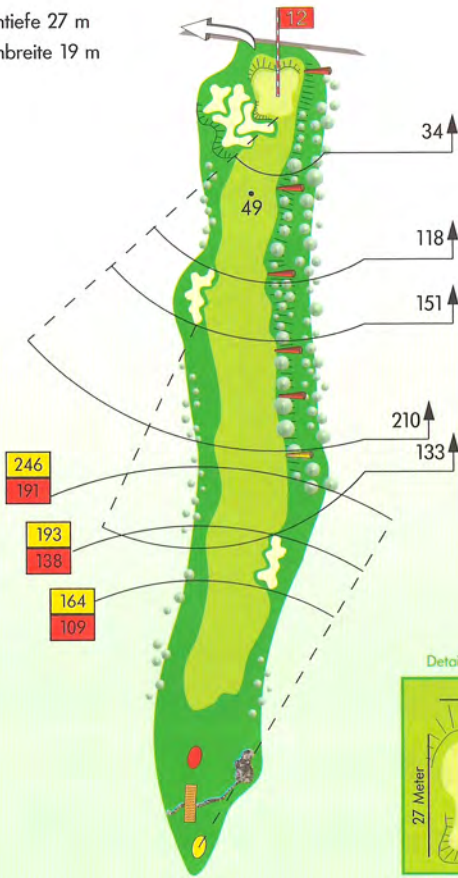

Übersicht der Golfanlage

Herren	Damen
437 Meter	380 Meter

Par 5 · Handicap 9

Grüntiefe 41,5 m · Grünbreite 14,5 m

Herren	Damen
116 Meter	95 Meter

Par 3 · Handicap 17

Grüntiefe 19,5 m · Grünbreite 22 m

3

Grüntiefe 21 m
Grünbreite 23 m

Detailansicht Grün

Herren	Damen
470 Meter	415 Meter

Par 5 · Handicap 8

Grüntiefe 27 m
Grünbreite 19 m

Detailansicht Grün

13

Herren	Damen
511 Meter	456 Meter

Par 5 · Handicap 2

Grüntiefe 34 m
Grünbreite 15 m

14

Herren	Damen
154 Meter	141 Meter

Par 3 · Handicap 14

Grüntiefe 23 m
Grünbreite 18 m

Herren	Damen
311 Meter	277 Meter

Par 4 · Handicap 18

Grüntiefe 24 m

Grünbreite 20 m

Herren	Damen
152 Meter	134 Meter

Par 3 · Handicap 16

Grüntiefe 35 m
Grünbreite 22 m

Herren	Damen
491 Meter	435 Meter

Par 5 · Handicap 6

Herren	Damen
333 Meter	293 Meter