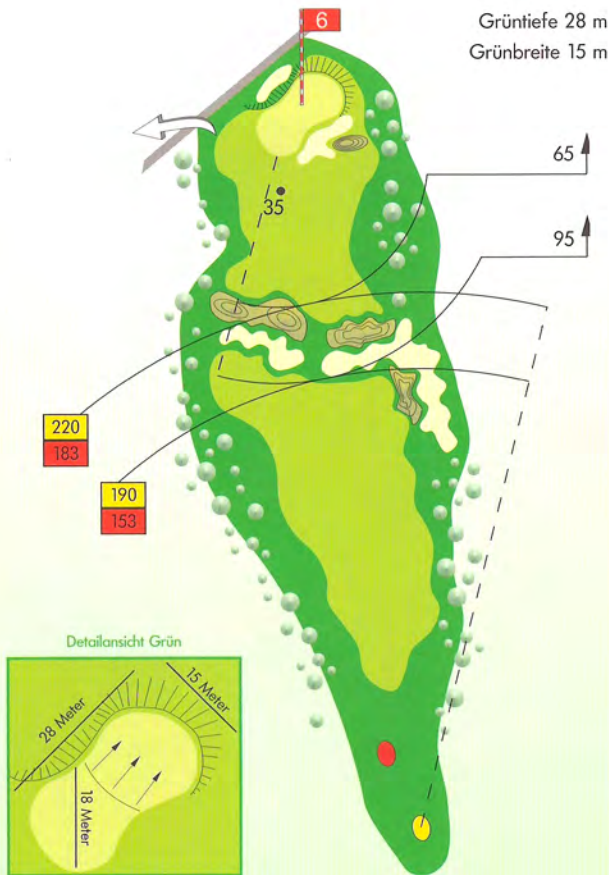

Übersicht der Golfanlage

Herren	Damen
437 Meter	380 Meter

Par 5 · Handicap 9

Grüntiefe 41,5 m · Grünbreite 14,5 m

Herren	Damen
116 Meter	95 Meter

Par 3 · Handicap 17

Grüntiefe 19,5 m · Grünbreite 22 m

3

Herren	Damen
358 Meter	318 Meter

Par 4 · Handicap 11

Grüntiefe 28 m
Grünbreite 17 m

Herren	Damen
508 Meter	463 Meter

Par 5 · Handicap 3

Herren	Damen
337 Meter	298 Meter

Par 4 · Handicap 5

Herren	Damen
289 Meter	252 Meter

Par 4 · Handicap 15

Grüntiefe 28 m
Grünbreite 15 m

Herren	Damen
317 Meter	280 Meter

Par 4 · Handicap 7

Grüntiefe 16 m
Grünbreite 27 m

Herren	Damen
422 Meter	369 Meter

Par 4 · Handicap 1

Herren	Damen
156 Meter	132 Meter

Grüntiefe 24 m

Grünbreite 20 m

Herren	Damen
152 Meter	134 Meter

Par 3 · Handicap 16

Grüntiefe 35 m
Grünbreite 22 m

Herren	Damen
491 Meter	435 Meter

Par 5 · Handicap 6

Herren	Damen
333 Meter	293 Meter