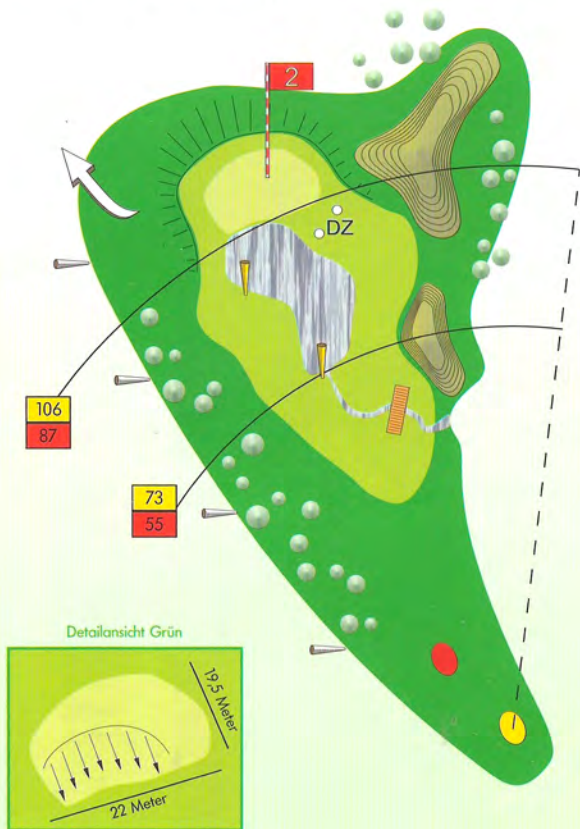

Übersicht der Golfanlage

Herren	Damen
437 Meter	380 Meter

Par 5 · Handicap 9

Grüntiefe 41,5 m · Grünbreite 14,5 m

Herren	Damen
116 Meter	95 Meter

Par 3 · Handicap 17

Grüntiefe 19,5 m · Grünbreite 22 m

3

Herren	Damen
358 Meter	318 Meter

Par 4 · Handicap 11

Grüntiefe 28 m
Grünbreite 17 m

Herren	Damen
508 Meter	463 Meter

Par 5 · Handicap 3

Herren	Damen
337 Meter	298 Meter

Par 4 · Handicap 5

Herren	Damen
289 Meter	252 Meter

Par 4 · Handicap 15

Grüntiefe 28 m
Grünbreite 15 m

Herren	Damen
317 Meter	280 Meter

Par 4 · Handicap 7

Grüntiefe 16 m
Grünbreite 27 m

Herren	Damen
422 Meter	369 Meter

Par 4 · Handicap 1

Herren	Damen
156 Meter	132 Meter

Grüntiefe 24 m

Grünbreite 20 m

Herren	Damen
152 Meter	134 Meter

Par 3 · Handicap 16

Grüntiefe 35 m
Grünbreite 22 m

Herren	Damen
491 Meter	435 Meter

Par 5 · Handicap 6

Herren	Damen
333 Meter	293 Meter