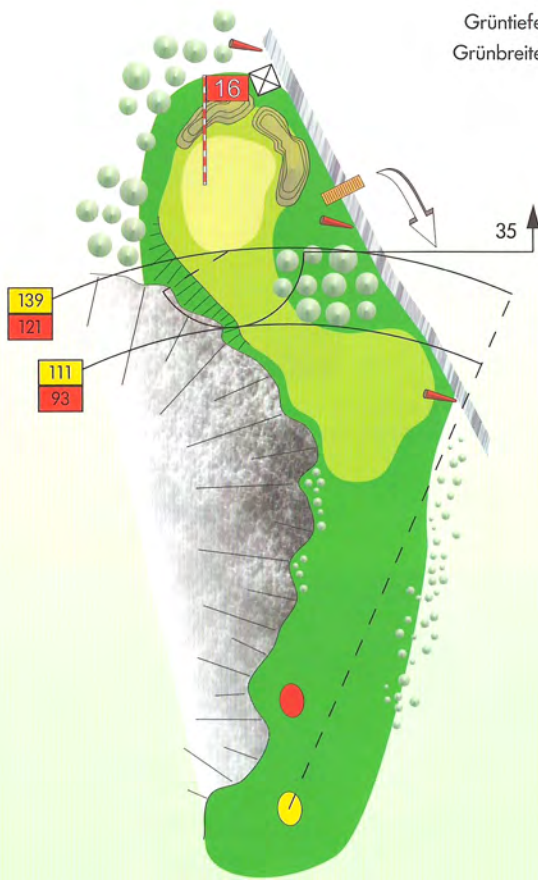

Grüntiefe 21 m
Grünbreite 23 m

Detailansicht Grün

Herren	Damen
470 Meter	415 Meter

Par 5 · Handicap 8

Grüntiefe 27 m
Grünbreite 19 m

Detailansicht Grün

13

Herren	Damen
511 Meter	456 Meter

Par 5 · Handicap 2

Grüntiefe 34 m
Grünbreite 15 m

14

Herren	Damen
154 Meter	141 Meter

Par 3 · Handicap 14

Grüntiefe 23 m
Grünbreite 18 m

Herren	Damen
311 Meter	277 Meter

Par 4 · Handicap 18

Grüntiefe 24 m

Grünbreite 20 m

Herren	Damen
152 Meter	134 Meter

Par 3 · Handicap 16

Grüntiefe 35 m
Grünbreite 22 m

Herren	Damen
491 Meter	435 Meter

Par 5 · Handicap 6

Herren	Damen
333 Meter	293 Meter

Par 4 · Handicap 10