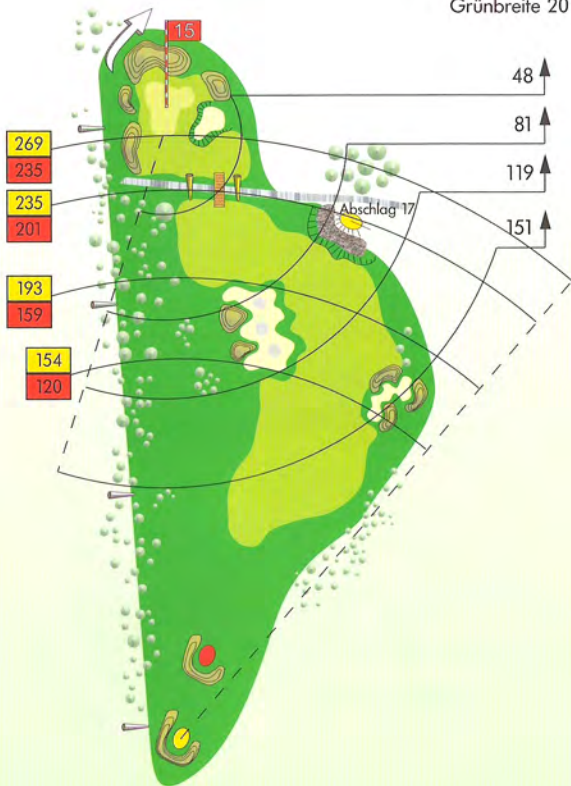

Übersicht der Golfanlage

Herren	Damen
437 Meter	380 Meter

Par 5 · Handicap 9

Grüntiefe 41,5 m · Grünbreite 14,5 m

Herren	Damen
116 Meter	95 Meter

Par 3 · Handicap 17

Grüntiefe 19,5 m · Grünbreite 22 m

3

Grüntiefe 21 m
Grünbreite 23 m

Detailansicht Grün

Herren	Damen
470 Meter	415 Meter

Par 5 · Handicap 8

Grüntiefe 27 m
Grünbreite 19 m

Detailansicht Grün

13

Herren	Damen
511 Meter	456 Meter

Par 5 · Handicap 2

Grüntiefe 34 m
Grünbreite 15 m

14

Herren	Damen
154 Meter	141 Meter

Par 3 · Handicap 14

Grüntiefe 23 m
Grünbreite 18 m

Herren	Damen
311 Meter	277 Meter

Par 4 · Handicap 18

Grüntiefe 24 m

Grünbreite 20 m

Herren	Damen
152 Meter	134 Meter

Par 3 · Handicap 16

Grüntiefe 35 m
Grünbreite 22 m

Herren	Damen
491 Meter	435 Meter

Par 5 · Handicap 6

Herren	Damen
333 Meter	293 Meter