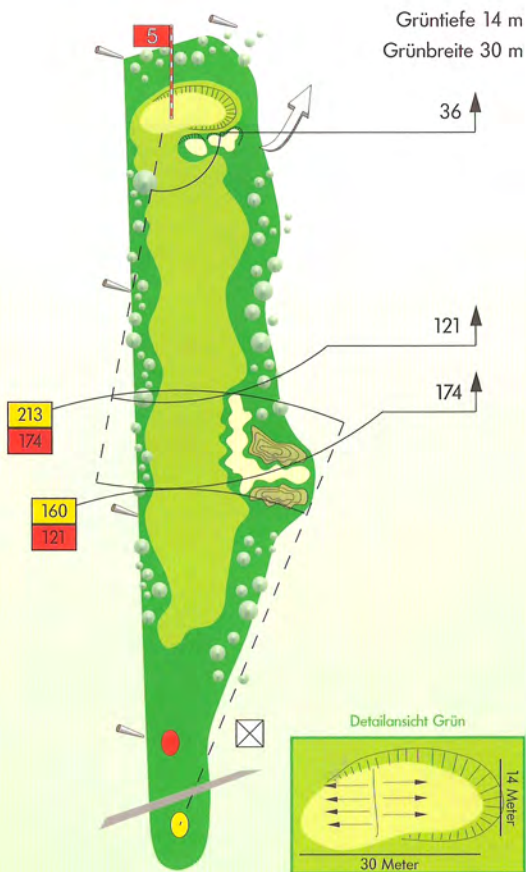

Übersicht der Golfanlage

Herren	Damen
437 Meter	380 Meter

Par 5 · Handicap 9

Grüntiefe 41,5 m · Grünbreite 14,5 m

Herren	Damen
116 Meter	95 Meter

Par 3 · Handicap 17

Grüntiefe 19,5 m · Grünbreite 22 m

3

Herren	Damen
358 Meter	318 Meter

Par 4 · Handicap 11

Grüntiefe 28 m
Grünbreite 17 m

Herren	Damen
508 Meter	463 Meter

Par 5 · Handicap 3

Herren	Damen
337 Meter	298 Meter

Par 4 · Handicap 5

Herren	Damen
289 Meter	252 Meter

Par 4 · Handicap 15

Grüntiefe 28 m
Grünbreite 15 m

Herren	Damen
317 Meter	280 Meter

Par 4 · Handicap 7

Grüntiefe 16 m
Grünbreite 27 m

Herren	Damen
422 Meter	369 Meter

Par 4 · Handicap 1

Herren	Damen
156 Meter	132 Meter

Par 3 · Handicap 13

Grüntiefe 27 m
Grünbreite 25 m

Herren	Damen
383 Meter	333 Meter

Par 4 · Handicap 4

Grüntiefe 35 m
Grünbreite 22 m

Detailansicht Grün

Herren	Damen
199 Meter	177 Meter

Par 3 · Handicap 12