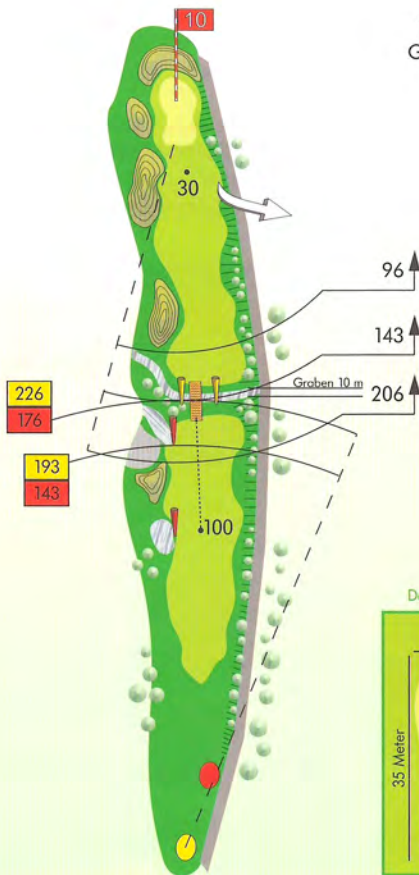

Übersicht der Golfanlage

Herren	Damen
437 Meter	380 Meter

Par 5 · Handicap 9

Grüntiefe 41,5 m · Grünbreite 14,5 m

Herren	Damen
116 Meter	95 Meter

Par 3 · Handicap 17

Grüntiefe 19,5 m · Grünbreite 22 m

3

Herren	Damen
358 Meter	318 Meter

Par 4 · Handicap 11

Grüntiefe 28 m
Grünbreite 17 m

Herren	Damen
508 Meter	463 Meter

Par 5 · Handicap 3

Herren	Damen
337 Meter	298 Meter

Par 4 · Handicap 5

Herren	Damen
289 Meter	252 Meter

Par 4 · Handicap 15

Grüntiefe 28 m
Grünbreite 15 m

Herren	Damen
317 Meter	280 Meter

Par 4 · Handicap 7

Grüntiefe 16 m
Grünbreite 27 m

Herren	Damen
422 Meter	369 Meter

Par 4 · Handicap 1

Herren	Damen
156 Meter	132 Meter

Par 3 · Handicap 13

Grüntiefe 27 m
Grünbreite 25 m

Herren	Damen
383 Meter	333 Meter

Par 4 · Handicap 4

Grüntiefe 35 m
Grünbreite 22 m

Detailansicht Grün

Herren	Damen
199 Meter	177 Meter

Par 3 · Handicap 12