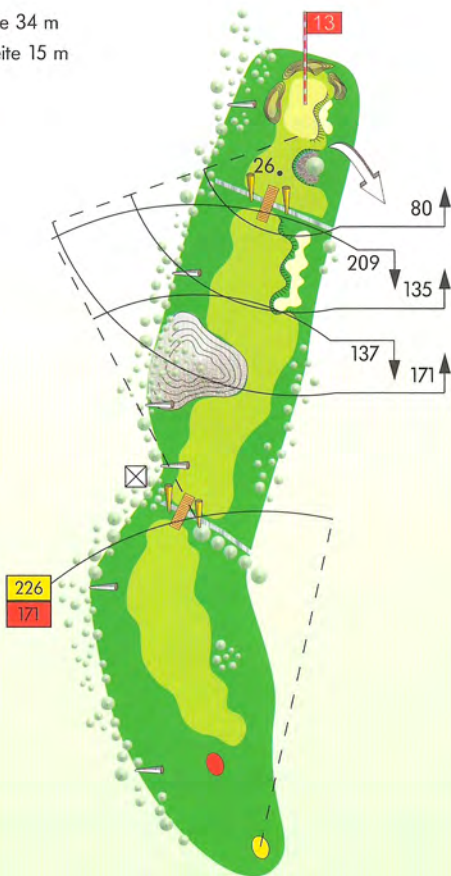

Übersicht der Golfanlage

Herren	Damen
437 Meter	380 Meter

Par 5 · Handicap 9

Grüntiefe 41,5 m · Grünbreite 14,5 m

Herren	Damen
116 Meter	95 Meter

Par 3 · Handicap 17

Grüntiefe 19,5 m · Grünbreite 22 m

3

Grüntiefe 21 m
Grünbreite 23 m

Detailansicht Grün

Herren	Damen
470 Meter	415 Meter

Par 5 · Handicap 8

Grüntiefe 27 m
Grünbreite 19 m

Detailansicht Grün

13

Herren	Damen
511 Meter	456 Meter

Par 5 · Handicap 2

Grüntiefe 34 m
Grünbreite 15 m

14

Herren	Damen
154 Meter	141 Meter

Par 3 · Handicap 14

Grüntiefe 23 m
Grünbreite 18 m

Herren	Damen
311 Meter	277 Meter

Par 4 · Handicap 18

Grüntiefe 24 m

Grünbreite 20 m

Herren	Damen
152 Meter	134 Meter

Par 3 · Handicap 16

Grüntiefe 35 m
Grünbreite 22 m

Herren	Damen
491 Meter	435 Meter

Par 5 · Handicap 6

Herren	Damen
333 Meter	293 Meter