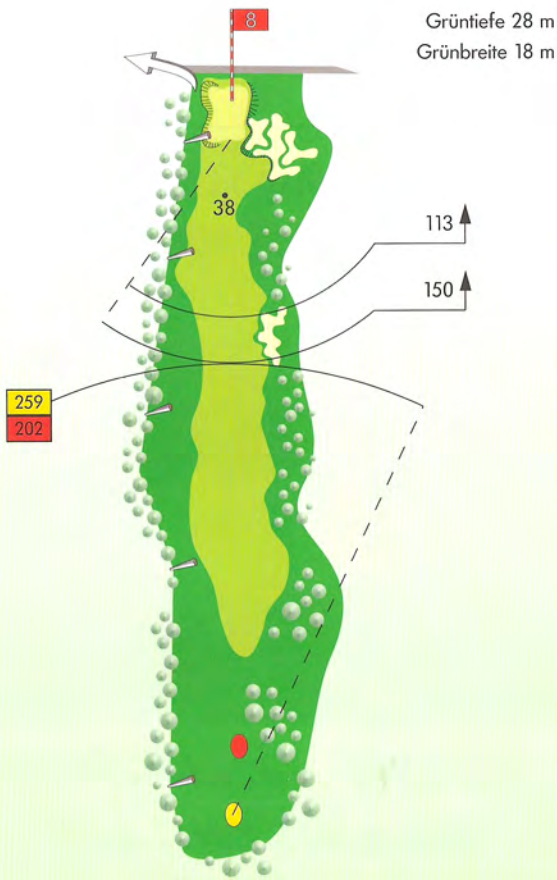

Übersicht der Golfanlage

Herren	Damen
437 Meter	380 Meter

Par 5 · Handicap 9

Grüntiefe 41,5 m · Grünbreite 14,5 m

Herren	Damen
116 Meter	95 Meter

Par 3 · Handicap 17

Grüntiefe 19,5 m · Grünbreite 22 m

3

Herren	Damen
358 Meter	318 Meter

Par 4 · Handicap 11

Grüntiefe 28 m
Grünbreite 17 m

Herren	Damen
508 Meter	463 Meter

Par 5 · Handicap 3

Herren	Damen
337 Meter	298 Meter

Par 4 · Handicap 5

Herren	Damen
289 Meter	252 Meter

Par 4 · Handicap 15

Grüntiefe 28 m
Grünbreite 15 m

Herren	Damen
317 Meter	280 Meter

Par 4 · Handicap 7

Grüntiefe 16 m
Grünbreite 27 m

Herren	Damen
422 Meter	369 Meter

Par 4 · Handicap 1

Herren	Damen
156 Meter	132 Meter

Par 3 · Handicap 13

Grüntiefe 27 m
Grünbreite 25 m

Herren	Damen
383 Meter	333 Meter

Par 4 · Handicap 4

Grüntiefe 35 m
Grünbreite 22 m

Detailansicht Grün

Herren	Damen
199 Meter	177 Meter

Par 3 · Handicap 12